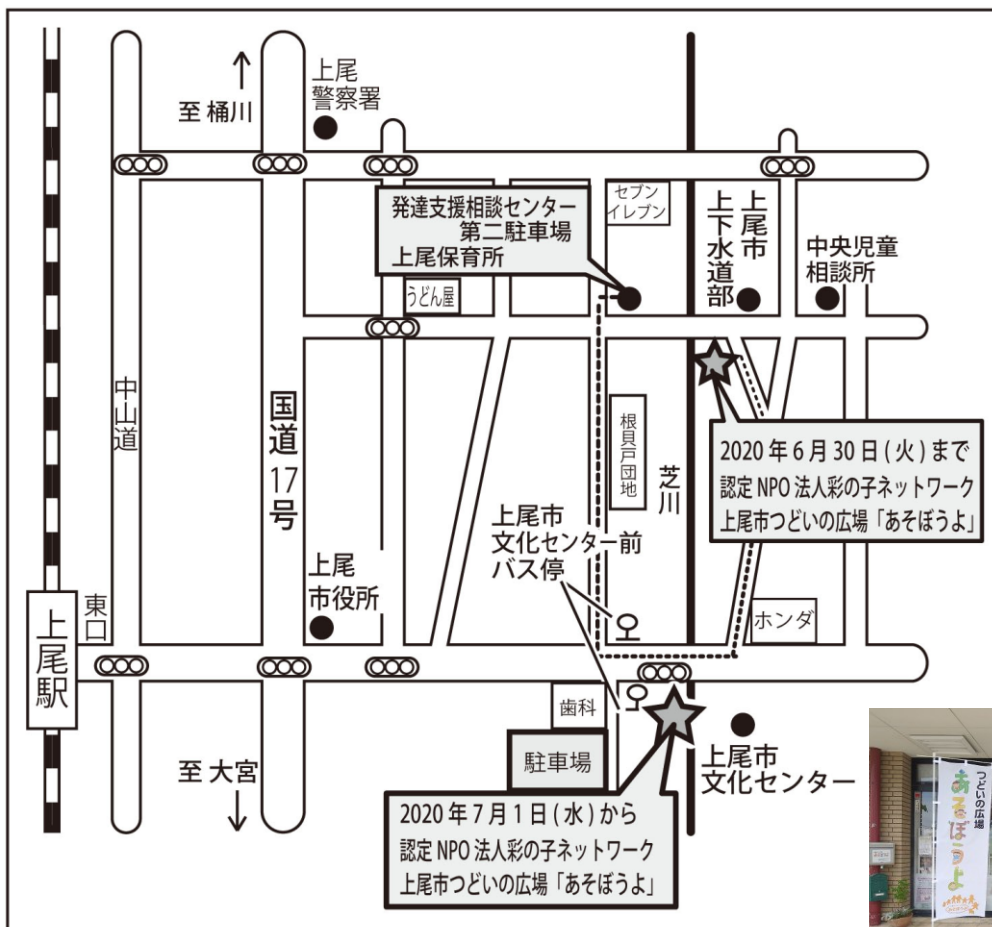

※電話番号・FAXは変わりません。

【アクセス】JR高崎線 上尾駅東口より

1. 徒歩でお越しの場合

駅からまっすぐ、徒歩約20分

2. バスでお越しの場合

バスロータリー4番のりばより、朝日バス乗車（約4分）

※4番のりばのバスは、どれでも乗って大丈夫です。

「上尾市文化センター前」下車、バス停の道路向かい、店舗が並んでいる中のひとつです。

上尾駅東口 → 上尾市文化センター前

	月～金	土日祝
10	00 11 30 42	07 25 43
11	00 20 35 49	00 35 50
12	05 27 37 47 55	10 30 50
13	02 15 30 40 50	10 30 50
14	00 20 35 55	10 30 50
15	15 25 45 55	10 30 50

【外観】